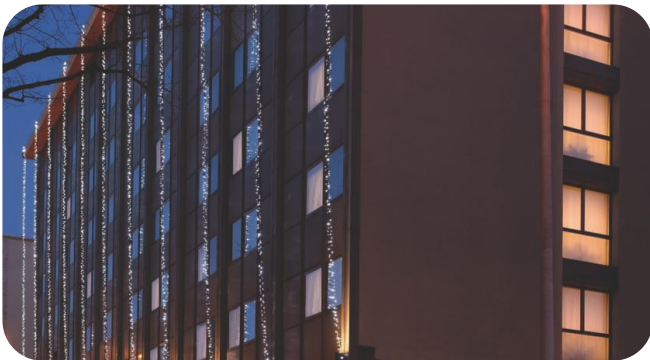

Información importante

No admiten mascotas

QUALITY HOTEL DELFINO VENEZIA MESTRE **VENECIA**

El Quality Delfino se encuentra a un corto trayecto en coche de Treviso y de la Riviera del Brenta. Hay aparcamiento privado.

El hotel sirve un desayuno continental que incluye platos internacionales.