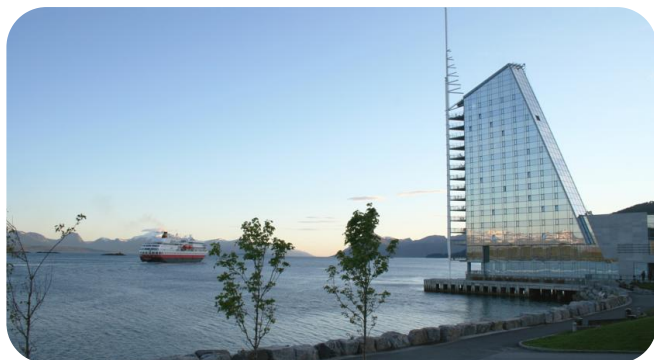

SCANDIC SEILET HOTEL MOLDE

Las habitaciones del Scandic Seilet disponen de baño privado con bañera o ducha. Algunas de estas habitaciones gozan de vistas espectaculares a los fiordes y a los Alpes de Romsdal.

El restaurante Seilet sirve desayunos y almuerzos tipo buffet todos los días. El Sky Bar, situado en la planta 15, propone bebidas en la terraza con vistas panorámicas.

Este hotel alberga el Bris Fitness Centre, donde los huéspedes podrán hacer ejercicio. En el Cosmopol Spa, que está en la 4ª planta, se ofrecen tratamientos relajantes. Además, los huéspedes podrán darse un chapuzón en el Moldebadet.

El centro cultural Bjørnsonhuset está integrado en el hotel y el parque acuático Moldebadet se encuentra junto al establecimiento. La terminal de Hurtigruten queda a 350 metros.