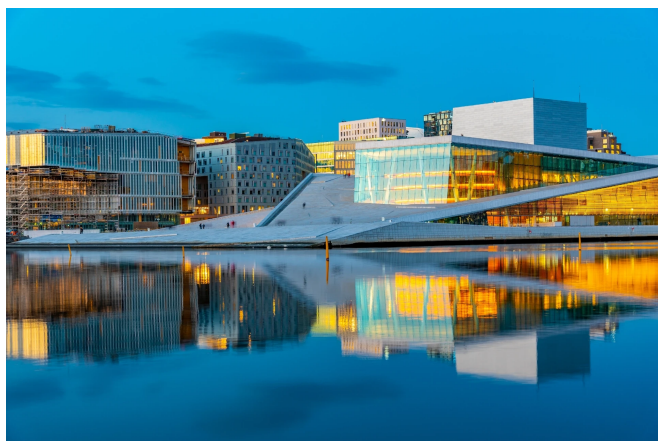

Estocolmo e Fiordes Noruegueses

ITINERARIO KNA10098PT

9 días

Kan.naЯ

ITINERARIO

IMÁGENES

ALOJAMIENTOS PREVISTOS O SIMILARES

SCANDIC HELSFYR OSLO

El hotel se encuentra a 7 minutos en metro del centro de Oslo y a 500 metros del estadio Valle Hovil y el Valhall Arena.

Gamle Oslo es una opción genial para los viajeros interesados en moverse en transporte público, los paisajes y pasear por la ciudad.