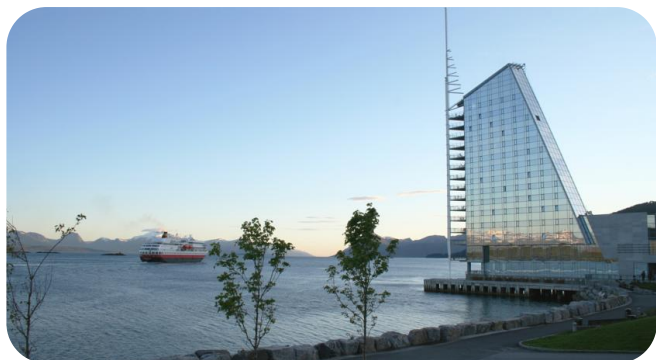

SCANDIC SEILET HOTEL MOLDE

Las habitaciones del Scandic Seilet disponen de baño privado con bañera o ducha. Algunas de estas habitaciones gozan de vistas espectaculares a los fiordos y a los Alpes de Romsdal.

El restaurante Seilet sirve desayunos y almuerzos tipo buffet todos los días. El Sky Bar, situado en la planta 15, propone bebidas en la terraza con vistas panorámicas.

Este hotel alberga el Bris Fitness Centre, donde los huéspedes podrán hacer ejercicio. En el Cosmopol Spa, que está en la 4ª planta, se ofrecen tratamientos relajantes. Además, los huéspedes podrán darse un chapuzón en el Moldebadet.

El centro cultural Bjørnsonhuset está integrado en el hotel y el parque acuático Moldebadet se encuentra junto al establecimiento. La terminal de Hurtigruten queda a 350 metros.