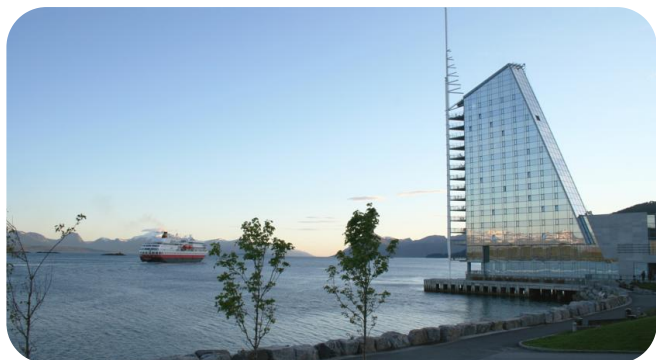

SCANDIC SEILET HOTEL MOLDE

Las habitaciones del Scandic Seilet disponen de baño privado con bañera o ducha. Algunas de estas habitaciones gozan de vistas espectaculares a los fiordes y a los Alpes de Romsdal.

El restaurante Seilet sirve desayunos y almuerzos tipo buffet todos los días. El Sky Bar, situado en la planta 15, propone bebidas en la terraza con vistas panorámicas.

Este hotel alberga el Bris Fitness Centre, donde los huéspedes podrán hacer ejercicio. En el Cosmopol Spa, que está en la 4ª planta, se ofrecen tratamientos relajantes. Además, los huéspedes podrán darse un chapuzón en el Moldebadet.

El centro cultural Bjørnsonhuset está integrado en el hotel y el parque acuático Moldebadet se encuentra junto al establecimiento. La terminal de Hurtigruten queda a 350 metros.