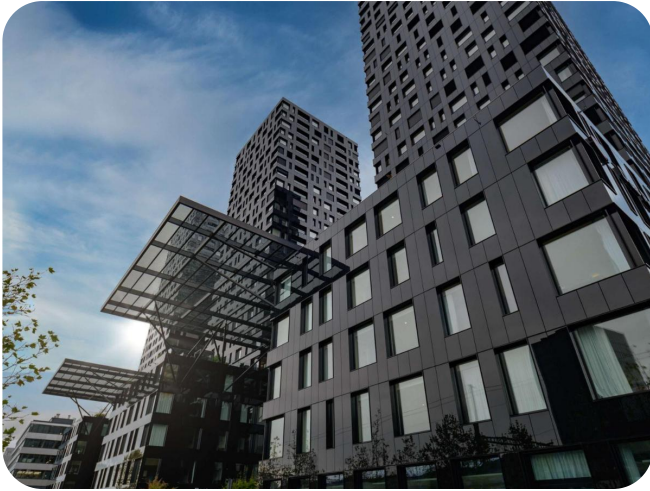

ADONIS EXCELLIOR GRAND GENEVE

CRUISE

MERCURE ZÜRICH CITY ZÜRICH

Mercure Zürich City se encuentra en Zúrich, a 5,7 km de Museo Nacional Suizo, y ofrece mostrador de información turística, habitaciones hipoalergénicas, restaurante, wifi gratis en todo el alojamiento y bar. El alojamiento está a 6 km de Estación Central de tren de Zúrich, a 6,4 km de Bahnhofstrasse y a 6,5 km de Paradeplatz. Hay un centro de spa y bienestar con centro de fitness, sauna, bañera de hidromasaje y terraza. Todas las unidades de este alojamiento incluyen zona de estar, TV de pantalla plana con canales vía satélite y baño privado con artículos de aseo gratuitos y ducha. Las habitaciones de este alojamiento disponen de aire acondicionado y escritorio. En el hotel se puede disfrutar de un desayuno buffet. El personal habla alemán, inglés, francés y italiano, y estará encantado de dar información sobre la zona en recepción. Museo Rietberg está a 6,6 km del alojamiento, y Fraumünster está a 6,9 km. El aeropuerto más cercano (Aeropuerto de Zúrich) está a 19 km.