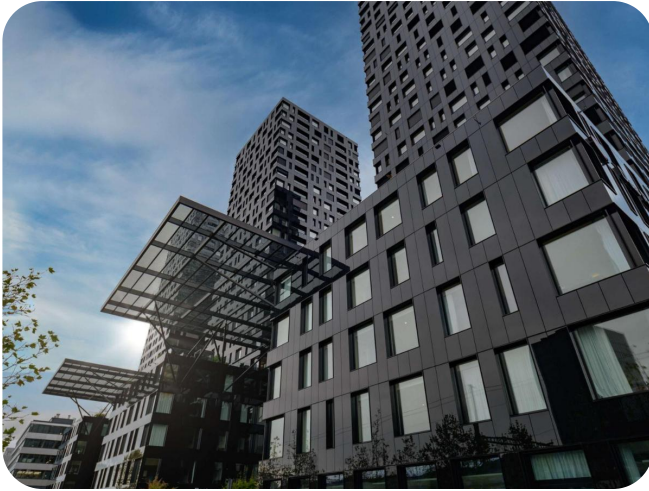

CENTRAL LOWEN

GRAND HOTEL EUROPE LUCERNA

Este alojamiento está a 13 minutos a pie de la playa. El Grand Hotel Europe fue inaugurado en 1875 y se encuentra a 15 minutos a pie del centro de Lucerna y a solo unos pasos del paseo del lago.

ADONIS EXCELLIOR GRAND GENEVE

CRUISE

MERCURE ZURICH CITY ZÚRICH

Mercure Zürich City se encuentra en Zúrich, a 5,7 km de Museo Nacional Suizo, y ofrece mostrador de información turística, habitaciones hipoalergénicas, restaurante, wifi gratis en todo el alojamiento y bar. El alojamiento está a 6 km de Estación Central de tren de Zúrich, a 6,4 km de Bahnhofstrasse y a 6,5 km de Paradeplatz. Hay un centro de spa y bienestar con centro de fitness, sauna, bañera de hidromasaje y terraza. Todas las unidades de este alojamiento incluyen zona de estar, TV de pantalla plana con canales vía satélite y baño privado con artículos de aseo gratuitos y ducha. Las habitaciones de este alojamiento disponen de aire acondicionado y escritorio. En el hotel se puede disfrutar de un desayuno buffet. El personal habla alemán, inglés, francés y italiano, y estará encantado de dar información sobre la zona en recepción. Museo Rietberg está a 6,6 km del alojamiento, y Fraumünster está a 6,9 km. El aeropuerto más cercano (Aeropuerto de Zúrich) está a 19 km.