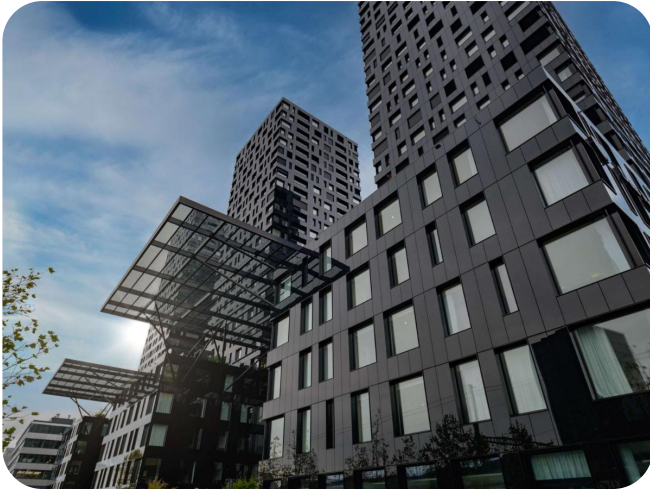

ADONIS EXCELLIOR GRAND GENEVE

CRUISE

MERCURE ZURICH CITY ZÚRICH

Mercure Zürich City se encuentra en Zúrich, a 5,7 km de Museo Nacional Suizo, y ofrece mostrador de información turística, habitaciones hipoalergénicas, restaurante, wifi gratis en todo el alojamiento y bar. El alojamiento está a 6 km de Estación Central de tren de Zúrich, a 6,4 km de Bahnhofstrasse y a 6,5 km de Paradeplatz. Hay un centro de spa y bienestar con centro de fitness, sauna, bañera de hidromasaje y terraza. Todas las unidades de este alojamiento incluyen zona de estar, TV de pantalla plana con canales vía satélite y baño privado con artículos de aseo gratuitos y ducha. Las habitaciones de este alojamiento disponen de aire acondicionado y escritorio. En el hotel se puede disfrutar de un desayuno buffet. El personal habla alemán, inglés, francés y italiano, y estará encantado de dar información sobre la zona en recepción. Museo Rietberg está a 6,6 km del alojamiento, y Fraumünster está a 6,9 km. El aeropuerto más cercano (Aeropuerto de Zúrich) está a 19 km.